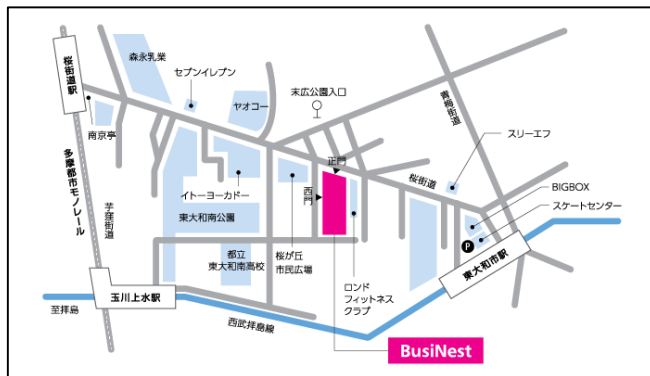

## 【施策説明】

- ・日本政策金融公庫の融資制度

**日時** 平成27年 **7月2日(木)**  
14時00分～16時00分  
**BusiNest (ビジネスト)**

**場所** 東大和市桜が丘2-137-5  
中小企業大学校東京校東大和寮3階 BusiNest会議室

**受講料** **無料** **定員** **40名(先着順)**

**申込方法** 下記申込書にご記入の上、FAXでお申込みいただくか、東京商工会議所ホームページのイベントカレンダーよりお申込ください。受講券は発行いたしません。本状をご持参くださいますようお願いいたします。

## 講師 大庭 聖司 氏

東京都よろず支援拠点 サブコーディネーター

西武拝島線 東大和市駅より徒歩10分  
多摩都市モノレール 玉川上水・桜街道駅より徒歩15分